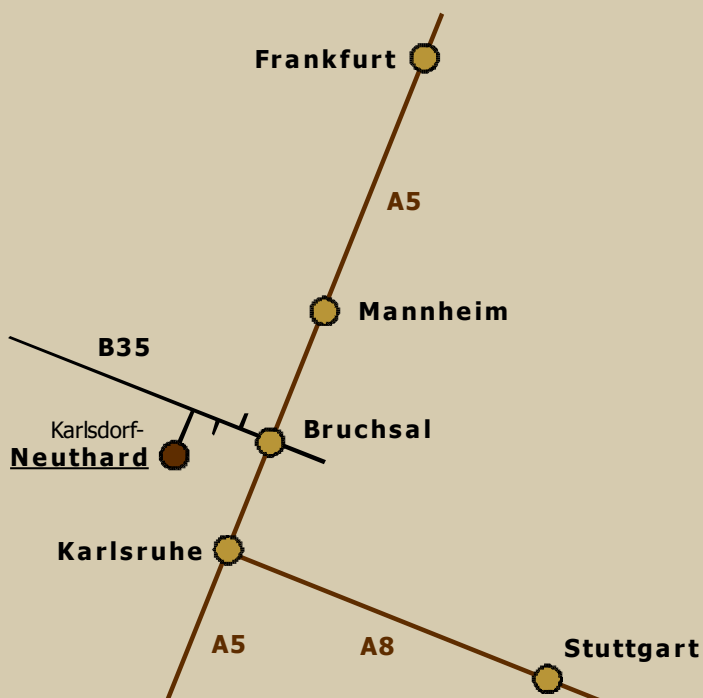

## Adresse

RJL Micro & Analytic GmbH  
In Entenfang 11  
76689 Karlsdorf-Neuthard  
Allemagne

## Plan de route

- Vous quittez l'A5 au niveau de Bruchsal à la sortie 42 et roulez sur la B35 en direction de Germersheim.
- Après 3 km vous atteignez une partie boisée. Vous suivez le marquage des panneaux et bifurquez à gauche en direction de Neuthard.
- Vous atteignez l'entrée de la ville après 2 km. Vous prenez la rue à gauche en direction de Karlsdorf.
- Au giratoire, vous bifurquez à gauche et vous arrivez à la destination.